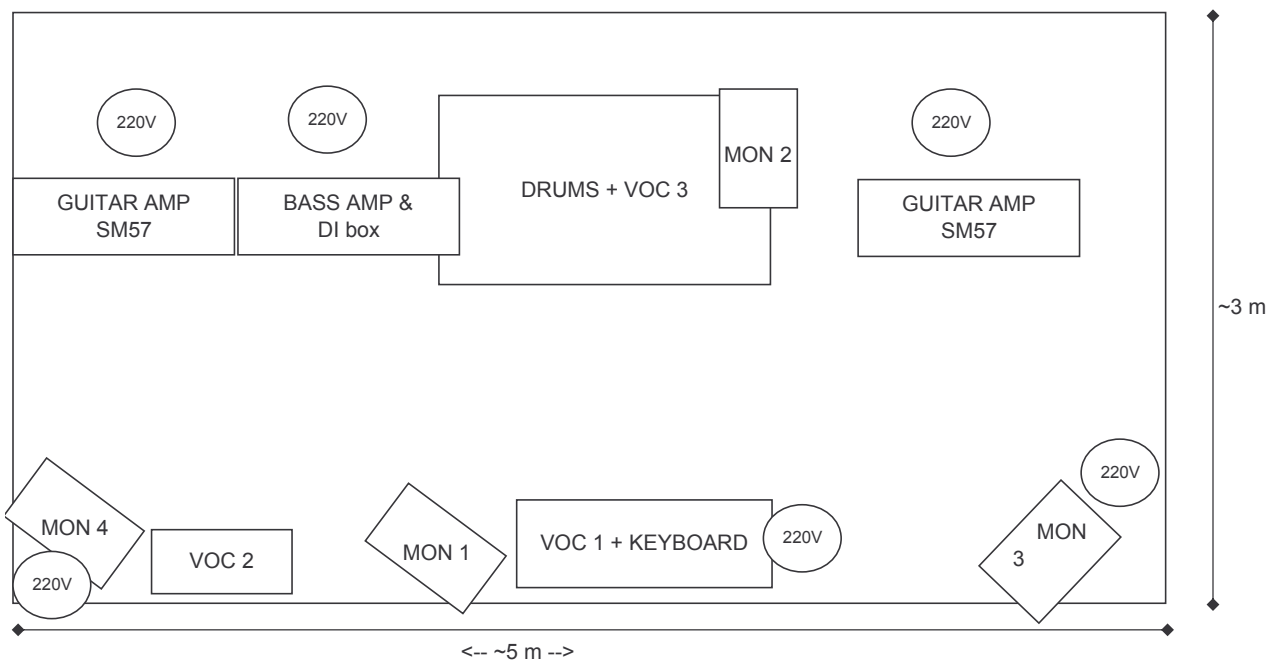

Vepasto-yhtyeen tekninen raideri

päivitetty 23.04.2009

Kanavalista

CH	IPUT	MIC	STAND	EFFECT
1	VOC 1	SM58	TALL	*
2	VOC 2	SM58	TALL	*
3	VOC 3	SM58	TALL	*
4	GTR	SM57	SHORT	
5	GTR	SM57	SHORT	
6	BASS	DI OMA		
7	BD			
8	SN		SHORT	
9	OH1			
10	OH2			
11	KB			
12				

*) Lauluissa jokin normaali kaikuefekti

Lavakartta

Lisätietoja: www.vepasto.com
info (ät) vepasto (piste) com
0400 - 69 3973